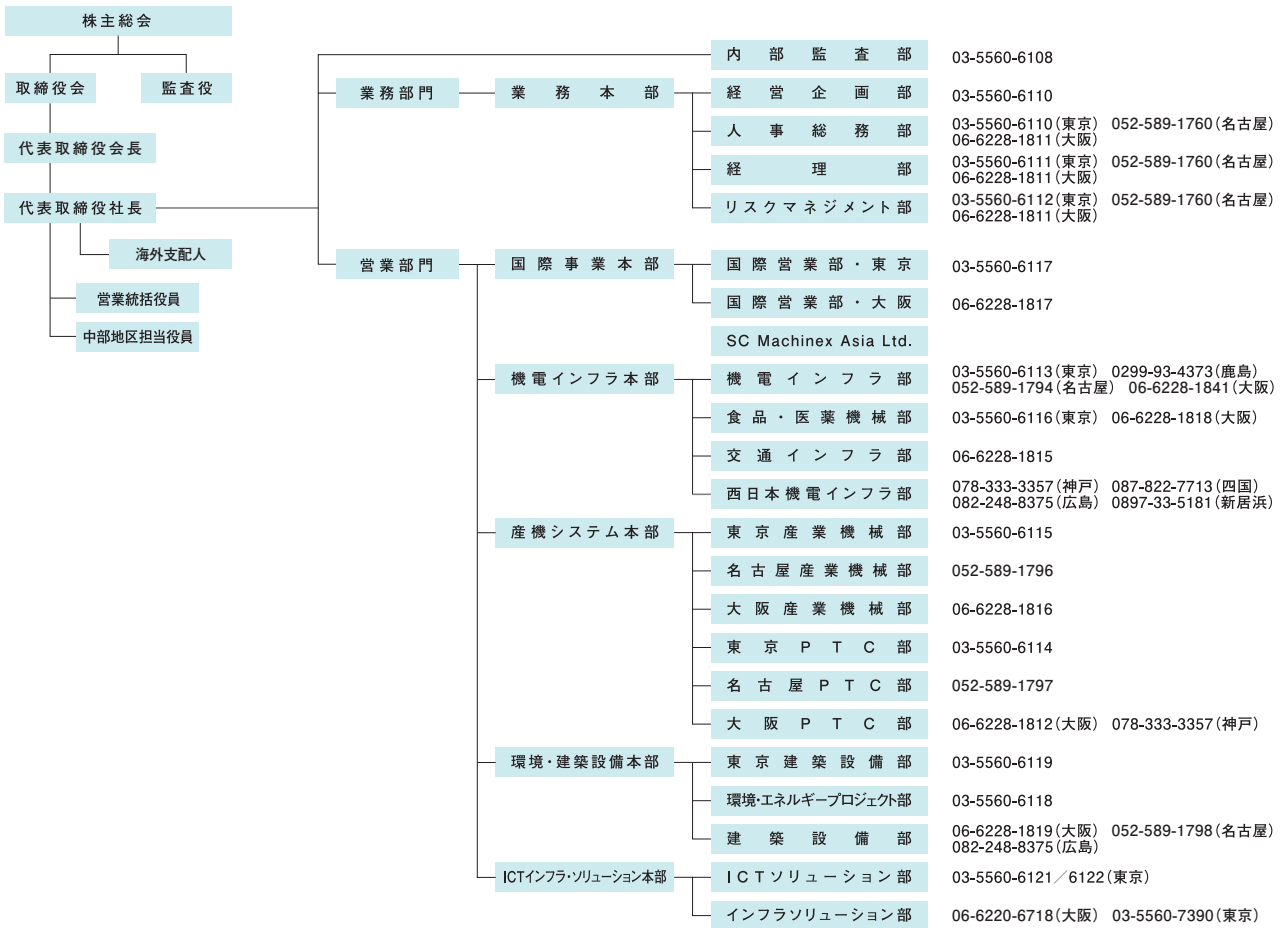

会社組織図

所在地(国内)	東京	〒104-8548 東京都中央区晴海1-8-8 トリトンスクエアオフィスタワーW 8・9F TEL:03-5560-6110 FAX:03-5560-6140
	名古屋	〒450-6644 愛知県名古屋市中村区名駅1-1-3 JRゲートタワー44F TEL:052-589-1760 FAX:052-589-1765
	大阪	〒541-0041 大阪府大阪市中央区北浜4-5-33 住友ビル12F TEL:06-6228-1811 FAX:06-6203-2872
	神戸	〒650-0023 兵庫県神戸市中央区柴町通1-1-18 三井住友海上神戸ビル6F TEL:078-333-3357 FAX:078-333-3367
	広島	〒730-0031 広島県広島市中区紙屋町1-3-2 銀泉広島ビル10F TEL:082-248-8375 FAX:082-248-8415
	四国	〒760-0019 香川県高松市サンポート2-1 サンポートビジネススクエア20F TEL:087-822-7713 FAX:087-822-7708
	鹿島	〒314-0144 茨城県神栖市大野原4-7-11 鹿島セントラルビル新館5F TEL:0299-93-4373 FAX:0299-93-1929
	新居浜	〒792-0003 愛媛県新居浜市新田町3-2-27 新居浜ビル2F TEL:0897-33-5181 FAX:0897-33-5197
所在地(海外)	【連結子会社】 バンコク	SC Machinex Asia Ltd. 909 Ample Tower Building 15th Flr., Bangna-Trad Rd., Bangna, Bangna, Bangkok 10260 TEL:66 (0)2017-0221 FAX:66 (0)2017-0220
	【派遣先】 北京	Sumitomo Corporation(China)Limited 23rd Floor, China World Tower, No.1 Jian Guo Men Wai Avenue, Beijing 100004, China TEL:+86-10-5798-6800
	上海	Sumitomo Corporation(Shanghai)Ltd. Shanghai Head Office 10F, Shanghai World Financial Center, 100 Century Avenue, Pudong New Area, Shanghai 200120, China TEL:+86-21-6146-1888
	広州	Sumitomo Corporation(Guangzhou)Ltd. 3201A, 32F, Taikoo Hui Tower 1, 385 Tianhe Road, Tianhe District, Guangzhou 510620, China TEL:+86-20-8752-0068
	ジャカルタ	PT. Sumitomo Indonesia Jakarta Head Office SUMMITMAS I 12th Floor, JL. Jenderal.Sudirman Kaveling 61-62, Jakarta Selatan 12190, Indonesia. TEL:+62-21-5251550