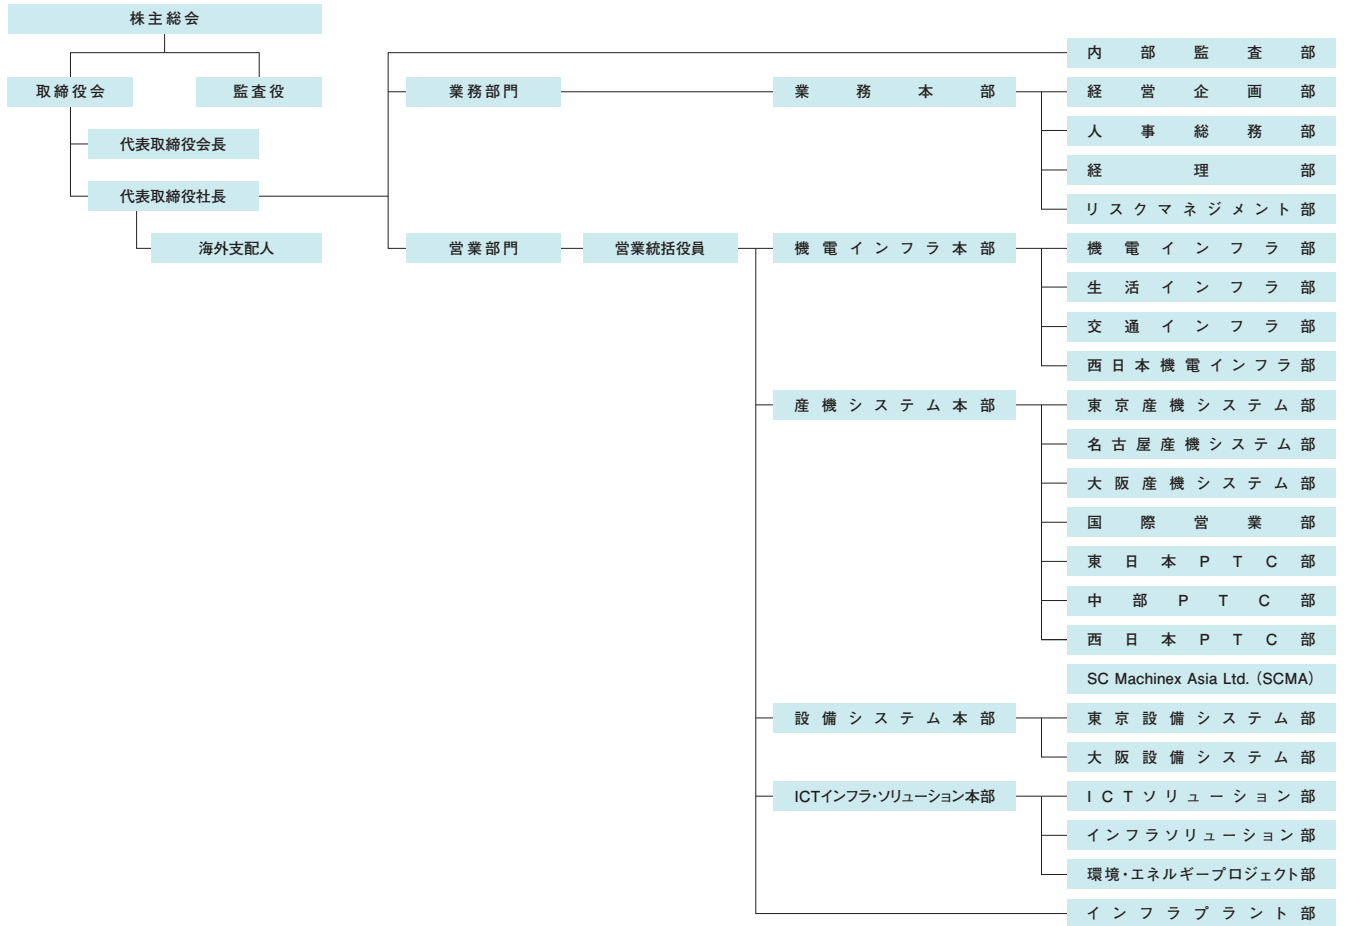

会社組織図

所在地(国内)	東京	〒104-8548 東京都中央区晴海1-8-8 トリトンスクエアオフィスタワーW 8・9F TEL:03-5560-6110 FAX:03-5560-6140
	名古屋	〒450-6644 愛知県名古屋市中村区名駅1-1-3 JRゲートタワー44F TEL:052-589-1760 FAX:052-589-1765
	大阪	〒541-0041 大阪府大阪市中央区北浜4-5-33 住友ビル12F TEL:06-6228-1811 FAX:06-6203-2872
	神戸	〒650-0023 兵庫県神戸市中央区栄町通1-1-18 三井住友海上神戸ビル6F TEL:078-333-3357 FAX:078-333-3367
	広島	〒730-0031 広島県広島市中区紙屋町1-3-2 銀泉広島ビル10F TEL:082-248-8375 FAX:082-248-8415
	四国	〒760-0019 香川県高松市サンポート2-1 サンポートビジネススクエア20F TEL:087-822-7713 FAX:087-822-7708
	鹿島	〒314-0144 茨城県神栖市大野原4-7-11 鹿島セントラルビル新館5F TEL:0299-93-4373 FAX:0299-93-1929
	新居浜	〒792-0003 愛媛県新居浜市新田町3-2-27 新居浜ビル2F TEL:0897-33-5181 FAX:0897-33-5197