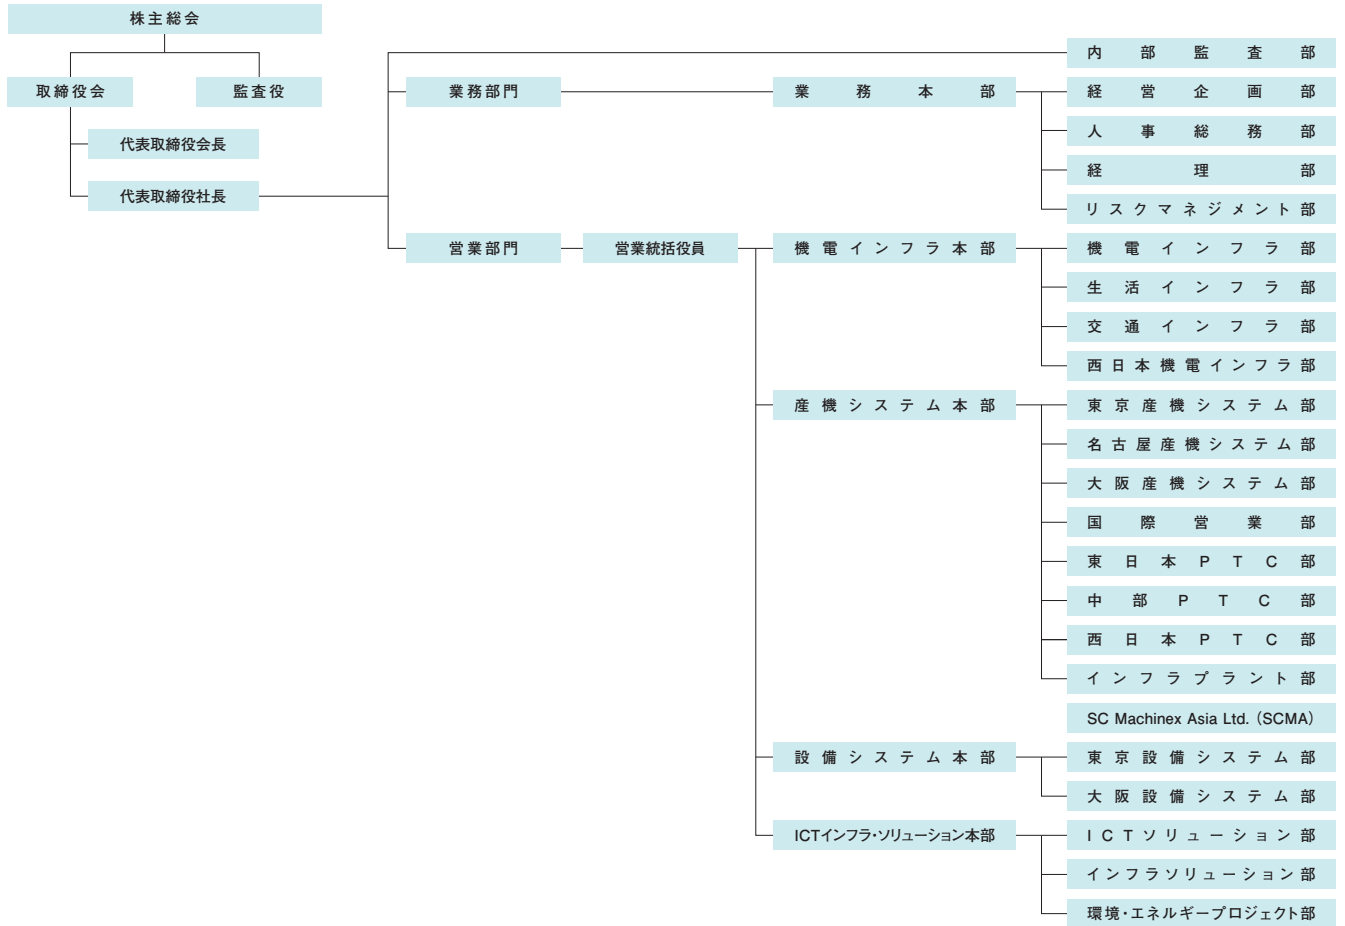

会社組織図

所在地(国内)	東京	〒100-0003 東京都千代田区一ツ橋1-2-2 住友商事竹橋ビル10・11F TEL:03-4531-3900 FAX:03-6267-3755
	名古屋	〒450-6644 愛知県名古屋市中村区名駅1-1-3 JRゲートタワー44F TEL:052-589-1760 FAX:052-589-1765
	大阪	〒541-0041 大阪府大阪市中央区北浜4-5-33 住友ビル12F TEL:06-6228-1811 FAX:06-6203-2872
	神戸	〒650-0023 兵庫県神戸市中央区栄町通1-1-18 三井住友海上神戸ビル6F TEL:078-333-3357 FAX:078-333-3367
	広島	〒730-0031 広島県広島市中区紙屋町1-3-2 銀泉広島ビル10F TEL:082-248-8375 FAX:082-248-8415
	四国	〒760-0019 香川県高松市サンポート2-1 サンポートビジネススクエア20F TEL:087-822-7713 FAX:087-822-7708
	鹿島	〒314-0144 茨城県神栖市大野原4-7-11 鹿島セントラルビル新館5F TEL:0299-93-4373 FAX:0299-93-1929
	新居浜	〒792-0003 愛媛県新居浜市新田町3-2-27 新居浜ビル2F TEL:0897-33-5181 FAX:0897-33-5197