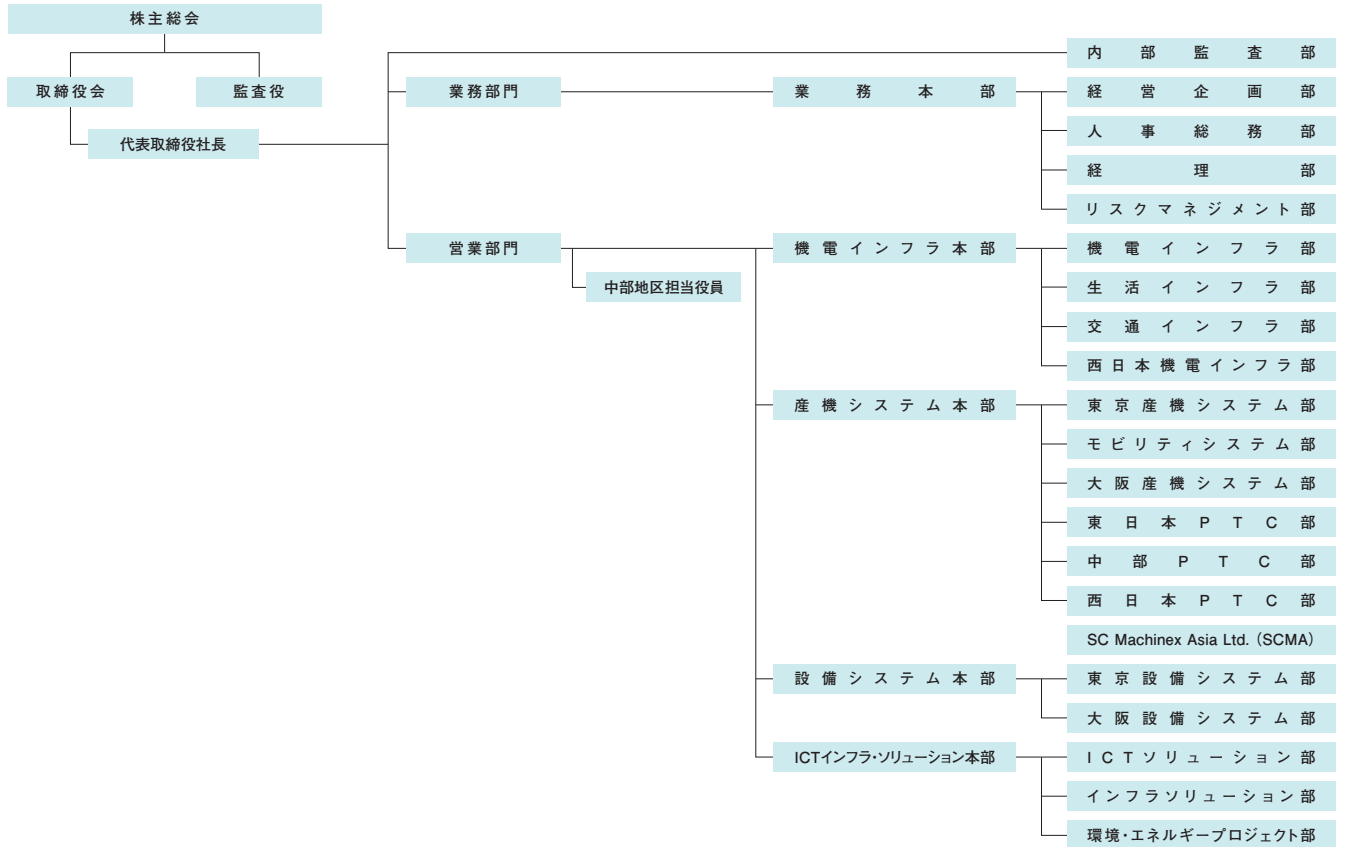

会社組織図

所在地(国内)	東京	〒100-0003 東京都千代田区一ツ橋1-2-2 住友商事竹橋ビル10・11F TEL:03-4531-3900 FAX:03-6267-3755
	名古屋	〒450-6644 愛知県名古屋市中村区名駅1-1-3 JRゲートタワー44F TEL:052-589-1760 FAX:052-589-1765
	大阪	〒541-0041 大阪府大阪市中央区北浜4-5-33 住友ビル12F TEL:06-6228-1811 FAX:06-6203-2872
	神戸	〒650-0023 兵庫県神戸市中央区栄町通1-1-18 三井住友海上神戸ビル6F TEL:078-333-3357 FAX:078-333-3367
	広島	〒730-0031 広島県広島市中区紙屋町1-3-2 銀泉広島ビル10F TEL:082-248-8375 FAX:082-248-8415
	四国	〒760-0019 香川県高松市サンポート2-1 サンポートビジネススクエア20F TEL:087-822-7713 FAX:087-822-7708
	鹿島	〒314-0144 茨城県神栖市大野原4-7-11 鹿島セントラルビル新館5F TEL:0299-93-4373 FAX:0299-93-1929
	新居浜	〒792-0003 愛媛県新居浜市新田町3-2-27 新居浜ビル2F TEL:0897-33-5181 FAX:0897-33-5197
所在地(海外)	【連結子会社】 バンコク	SC Machinex Asia Ltd. 909 Ample Tower Building 15th Floor, Debaratna Road, North Bangna Sub-district, Bangna District, Bangkok 10260, Thailand TEL:+66-2017-0221 FAX:+66-2017-0220
	【派遣先】 上海	Sumitomo Corporation(Shanghai)Ltd. Shanghai Head Office 10F, Shanghai World Financial Center, 100 Century Avenue, Pudong New Area, Shanghai 200120, China TEL:+86-21-6146-1888
	広州	Sumitomo Corporation(Guangzhou)Ltd. 3201A, 32F, Taikoo Hui Tower 1, 385 Tianhe Road, Tianhe District, Guangzhou 510620, China TEL:+86-20-8752-0068
	ジャカルタ	PT. Sumitomo Indonesia Jakarta Head Office SUMMITMAS I 12th Floor, JL. Jenderal.Sudirman Kaveling 61-62, Jakarta Selatan 12190, Indonesia. TEL:+62-21-5251550