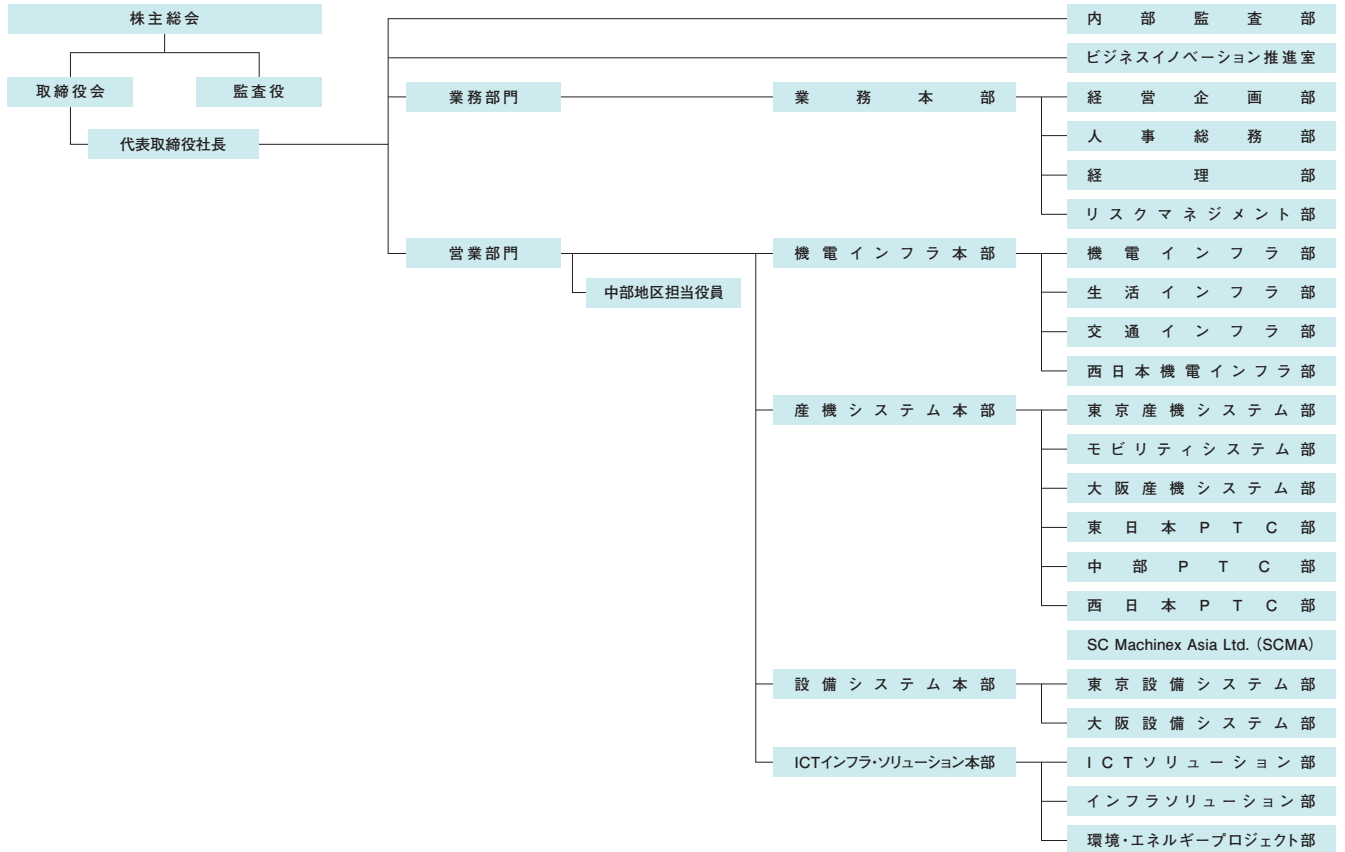

会社組織図

所在地(国内)	東京	〒100-0003 東京都千代田区一ツ橋1-2-2 住友商事竹橋ビル10-11F TEL:03-4531-3900 FAX:03-6267-3755
	名古屋	〒450-6644 愛知県名古屋市中村区名駅1-1-3 JRゲートタワー44F TEL:052-589-1760 FAX:052-589-1765
	大阪	〒541-0041 大阪府大阪市中央区北浜4-5-33 住友ビル12F TEL:06-6228-1811 FAX:06-6203-2872
	神戸	〒650-0023 兵庫県神戸市中央区栄町通1-1-18 三井住友海上神戸ビル6F TEL:078-333-3357 FAX:078-333-3367
	広島	〒730-0031 広島県広島市中区紙屋町1-3-2 銀泉広島ビル10F TEL:082-248-8375 FAX:082-248-8415
	四国	〒760-0019 香川県高松市サンポート2-1 サンポートビジネススクエア20F TEL:087-822-7713 FAX:087-822-7708
	鹿島	〒314-0144 茨城県神栖市大野原4-7-11 鹿島セントラルビル新館5F TEL:0299-93-4373 FAX:0299-93-1929
	新居浜	〒792-0003 愛媛県新居浜市新田町3-2-27 新居浜ビル2F TEL:0897-33-5181 FAX:0897-33-5197