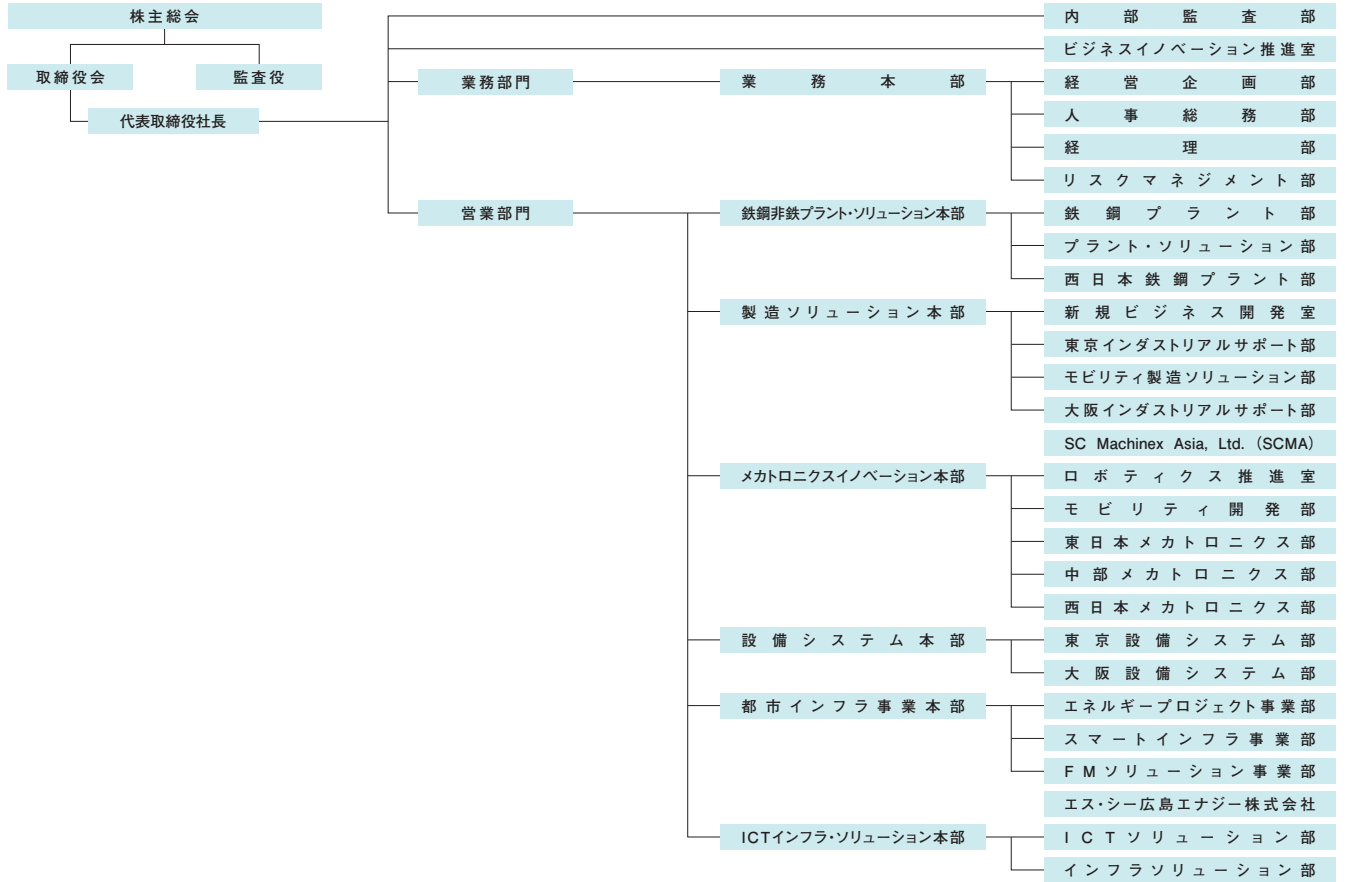

会社組織図

所在地(国内)

東京 〒100-0003 東京都千代田区一ツ橋1-2-2 住友商事竹橋ビル10・11F
 TEL:03-4531-3900 FAX:03-6267-3755

名古屋 〒450-6644 愛知県名古屋市中村区名駅1-1-3 JRゲートタワー44F
 TEL:052-589-1760 FAX:052-589-1765

大阪 〒541-0041 大阪府大阪市中央区北浜4-5-33 住友ビル12F
 TEL:06-6228-1811 FAX:06-6203-2872